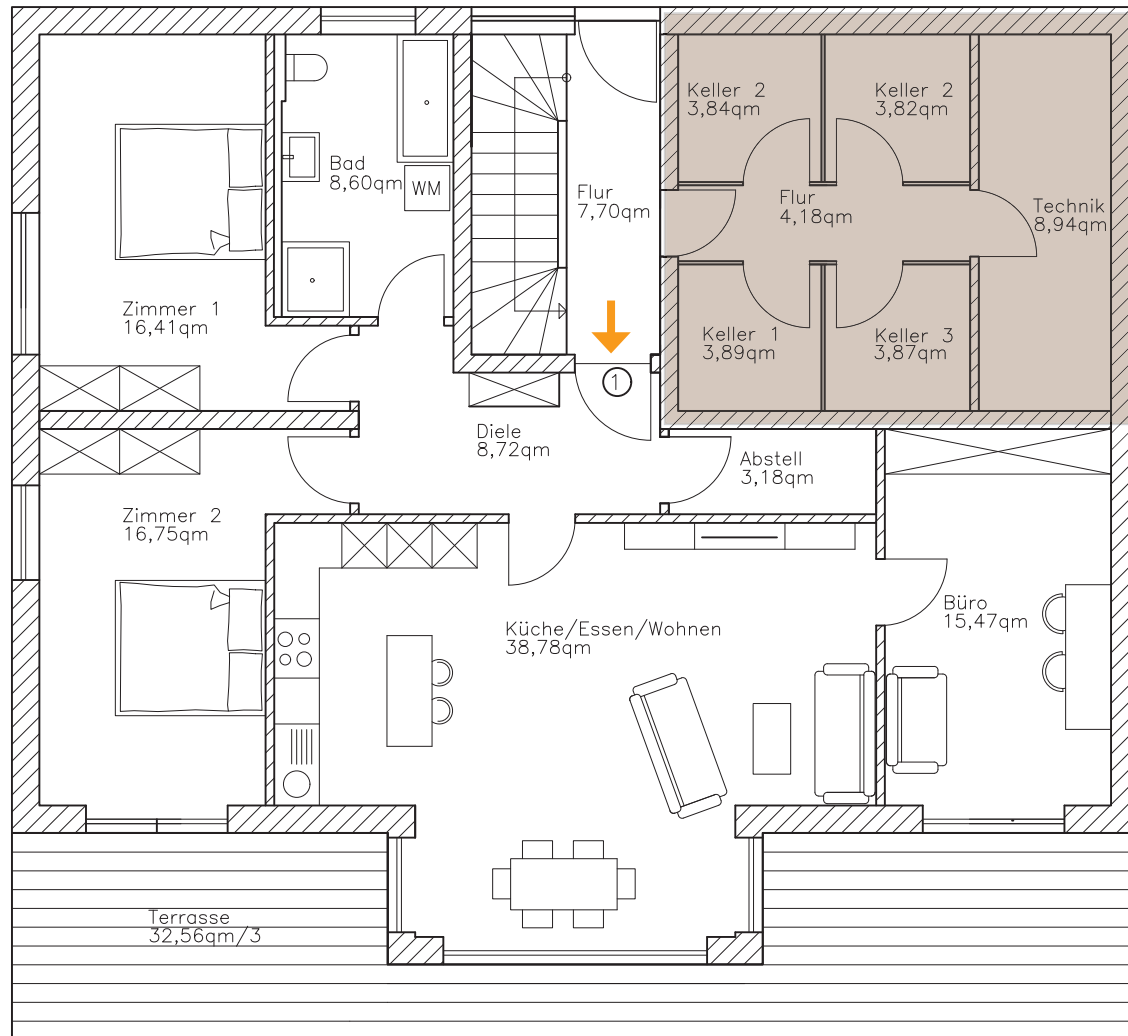

GARTENWOHNUNG

EG02 - Haus 2

Wohnfläche (ca.)

Küche / Wohnen / Essen	38,78 m ²
Schlafen	16,75 m ²
Schlafen	16,41 m ²
Büro	15,47 m ²
Badezimmer	8,60 m ²
Diele	8,72 m ²
Abstellraum	3,18 m ²
Terrasse (32,56 m ²)	10,85 m ²
Gesamt	118,76 m²